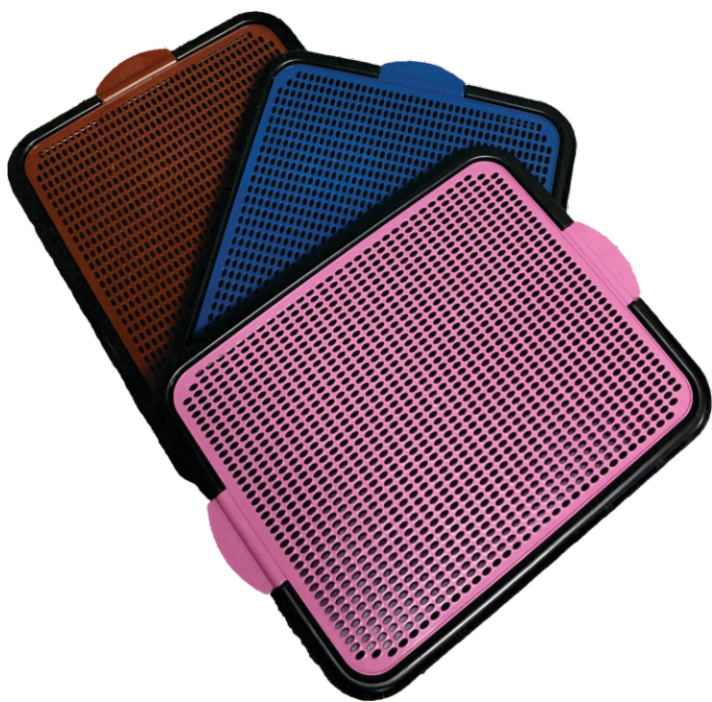

Bandeja p/ Granulado - 44x30x08cm
Azul - IND10
Rosa - IND11
Vermelho - IND12

Pipi Center pct c/ 3 un. - C55xL41cm
1 Rosa - 1 Azul - 1 Vermelho - IND01
Rosa - IND02
Azul - IND03
Vermelho - IND04