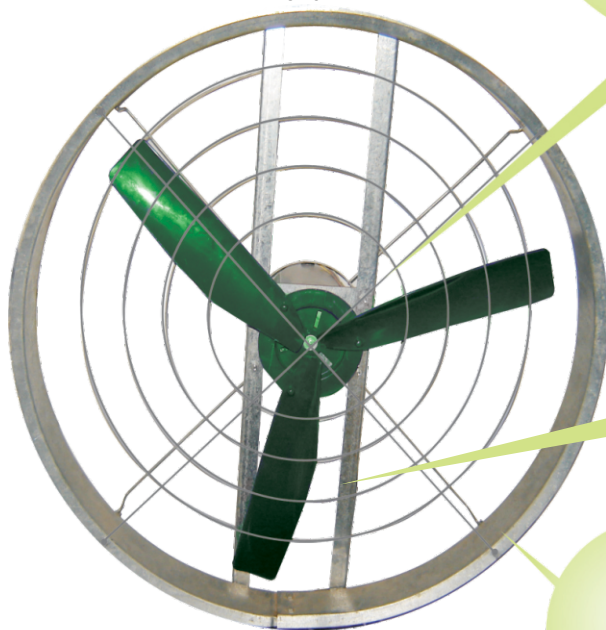

Bebedouro Cônico Alumínio	Cód.
700ml	AB704
1lt	AB705
1,5lts	AB706
3,7lts	AB707
5lts	AB708

Comedouro Cônico Alumínio	Cód.
500gr	AB709
700gr	AB710
1kg	AB711
2kg	AB712
4kg	AB713
5kg	AB714

**Aro p/ Ventilador
80mm de Largura
800mm de Diâmetro
AB826**

**Suporte p/ Motor
do Ventilador
195x140x3mm
AB827**

**Jogo de Grades Frontal e Traseira
p/ Ventilador de Granja
AB823**

**Ventilador sem Motor
p/ Granja
AB818**

**motor vendido separadamente*

**Par de Travessas p/ Aro
do Ventilador
890x50x2mm
AB828**